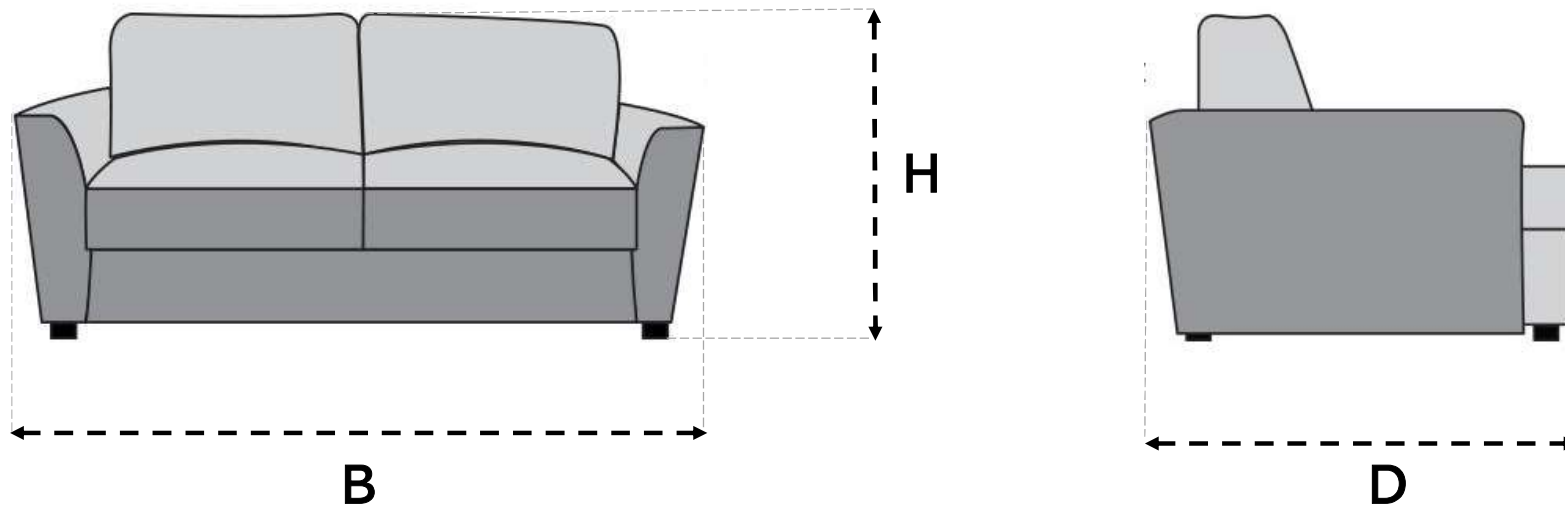

Hur mäts möbelmåtten?

Bredd (B): Det är din möbels totala bredd i den bredaste platsen inkl. eventuella stöd/armstöd.

Wysokość (H): Det är din möbels totala höjd, mätt från golvet inkl. kuddar.

Głębokość (D): Det är din möbels totala djup, inkl. kuddar.